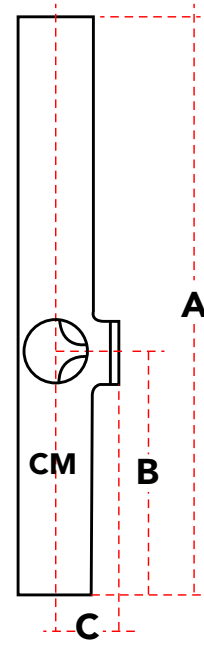

**TY- 3X1-1/2 LONG DOUBLE FILETÉ 90 (RÉVERSIBLE)**

**3X1-1/2 EXTENDED DOUBLE TY 90 TAPPED (REVERSIBLE)**

UNITÉ/ UNIT	TAILLE/ SIZE	A	B	C	CODES
in	3x1-1/2	26	11	3	MJTYD3X112TAP
mm	75x38	660	279	76	(52030)