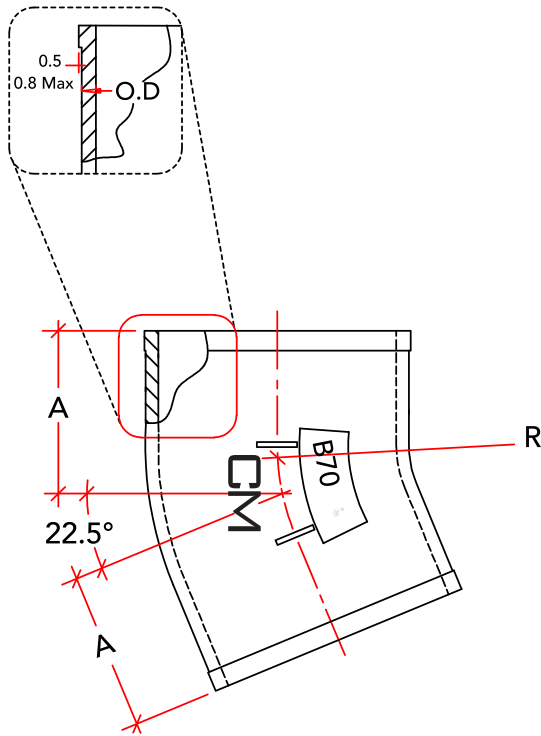

22-1/2 DEGRES J.M
M.J 22-1/2 DEGREE

Unité/ Unit	Taille/ Size	A	R	Codes CM-CANADA/ CM-CANADA codes	Codes universels/ universal codes
in mm	1-1/2 38	2-1/8 54	2-3/4 70	MJ22X112	31610
in mm	2 50	1-1/2 38	2 51	MJ22X2	31620
in mm	3 75	1-3/4 45	3 76	MJ22X3	31630
in mm	4 100	1-15/16 49	4 102	MJ22X4	31640
in mm	6 150	3-1/8 79	5 127	MJ22X6	31660
in mm	8 200	3-5/8 92	6 152	MJ22X8	31680