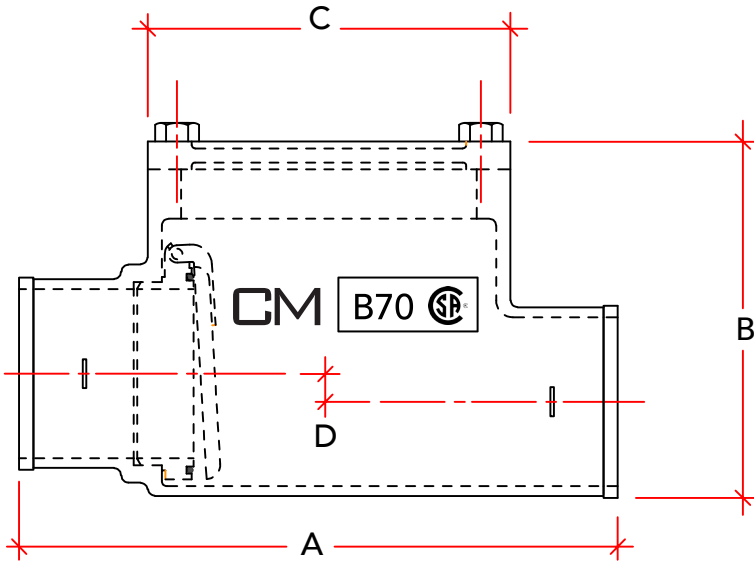

**CLAPET ANTI-RETOUR J.M
M.J BACK WATER VALVE**

Unité/ Unit	Taille/ Size	A	B	C	D	Codes CM-CANADA/ CM-CANADA codes	Codes universels/ universal codes
in mm	3 75	8 203	5-1/2 140	5-5/8 143	5/8 16	MJBWV3	65030
in mm	4 100	9 229	6-3/8 162	6-1/2 165	5/8 16	MJBWV4	65040
in mm	6 150	14-1/2 368	8-3/4 222	9 229	5/8 16	MJBWV6	65110