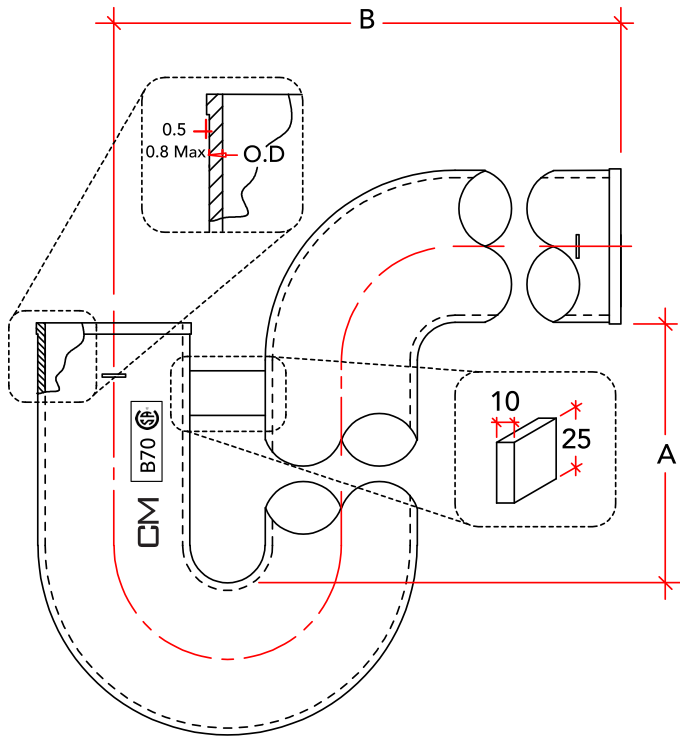

**SYPHON P PROFONDE AVEC SUPPORT J.M**  
**M.J P-TRAP WITH HANGER DEEP SEAL**

Unité/ Unit	Taille/ Size	A	B	Codes CM-CANADA/ CM-CANADA codes	Codes universels/ universal codes
in mm	2 50	4-9/16 116	9-3/8 238	MJPTDS2	62320
in mm	3 75	4-1/16 103	9 229	MJPTDS3	62330
in mm	4 100	4-5/16 110	13-3/4 349	MJPTDS4	62340