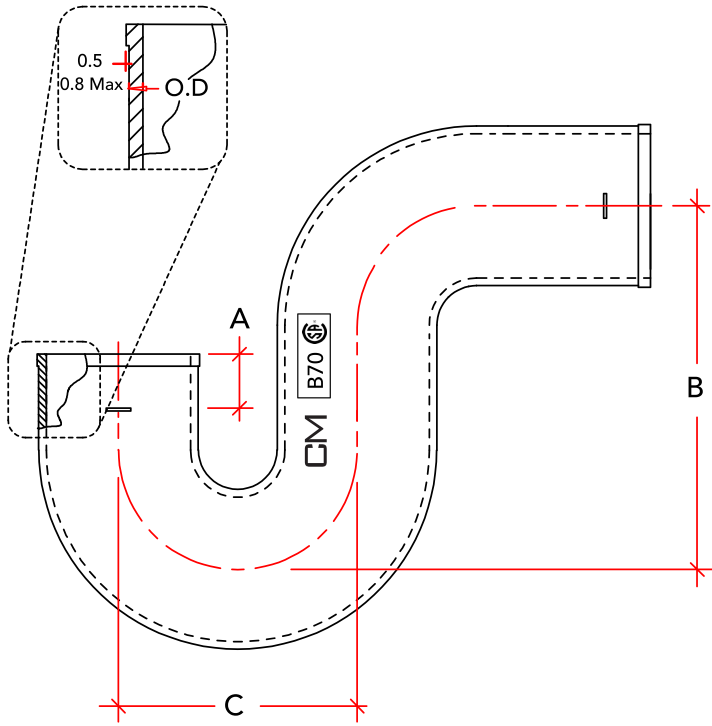

**SYPHON P COURT J.M
M.J SHORT P-TRAP**

Unité/ Unit	Taille/ Size	A	B	C	Codes CM-CANADA/ CM-CANADA codes	Codes universels/ universal codes
in mm	1-1/2 38	2 51	3-1/2 89	3-1/2 89	MJPT112	62110
in mm	2 50	2 51	4 102	4 102	MJPT2	62120
in mm	3 75	3-1/4 83	5 127	5-1/2 140	MJPT3	62130
in mm	4 100	4 102	6 152	6-1/2 165	MJPT4	62140
in mm	6 150	6 152	8 203	8-1/2 216	MJPT6	62160