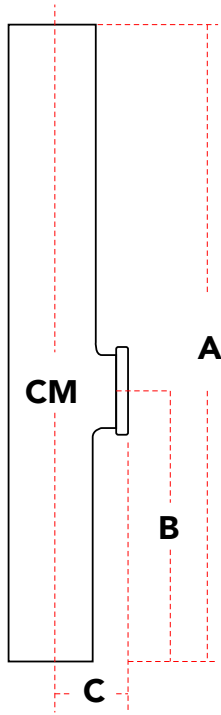

**TY-3X1-1/2 LONG FILETÉ 26 (RÉVERSIBLE)**  
**3X1-1/2 EXTENDED TY-26 TAPPED (REVERSIBLE)**

Unité/ Unit	Taille/ Size	A	B	C	Codes CM-CANADA/CM-CANA- DA codes	Codes universels/ universal codes
in	3x1-1/2	26	11	3	MJTY3X112TAP	52010
mm	75x38	660	279	76		