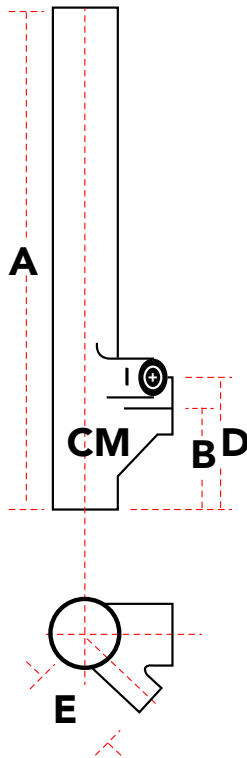

TY 3X3X1-1/2 LONG 1-1/2" J.M-45 °
 3X3X1-1/2 TY LONG W / M.J 1-1/2 " - 45°

AVEC RACCORD FILETÉ GAUCHE WITH LEFT TAPPED CONNECTION

Unité/ Unit	Taille/ Size	A	B	C	D	E	Codes CM-CANADA/ CM-CANADA codes	Codes universels/ universal codes
in	3x3	26	5-3/8	4-9/16	6-13/16	4-7/8	MJTYX112TAP45L	52040
mm	75x75	660	137	116	173	124		

AVEC RACCORD FILETÉ DROIT WITH RIGHT TAPPED CONNECTION

Unité/ Unit	Taille/ Size	A	B	C	D	E	Codes CM-CANADA/ CM-CANADA codes	Codes universels/ universal codes
in	3x3	26	5-3/8	4-9/16	6-13/16	4-7/8	MJTYX112TAP45R	52050
mm	75x75	660	137	116	173	124		