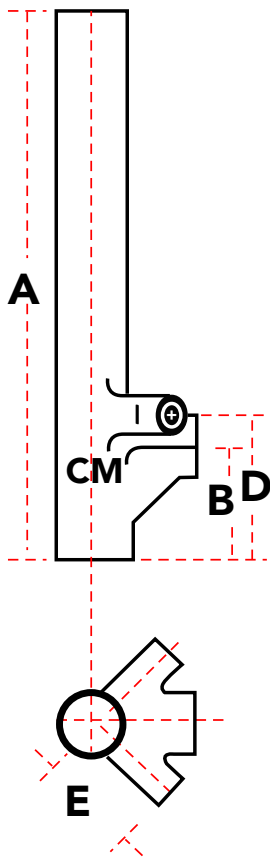

TY SPÉCIAL LONG J.M 3X3X1 1/2 ET 3X3X2
 3X3X1 1/2 AND 3X3X2 TY SPETIAL M.J LONG (TAP CON)

Unité/ Unit	Taille/ Size	A	B	C	D	E	Codes CM-CANADA/ CM-CANADA codes	Codes universels/ universal codes
in	3x3x1-1/2	24	5-7/16	5-1/4	6-1/2	3-11/16	MJTY3X112TOR	52510
mm	75x75x38	610	138	133	165	94		
in	3x3x2	24	5-7/16	5-1/4	6-1/2	3-11/16	MJTY3X2TOR	52520
mm	75x75x51	610	138	133	165	94		