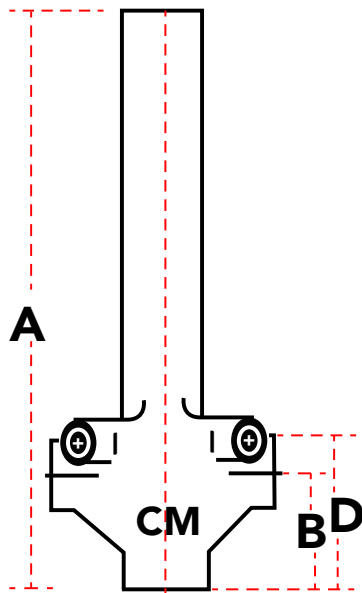

TY DOUBLE SPÉCIAL LONG J.M 3X3X1 1/2

3X3X1 1/2 DOUBLE TY SPETIAL M.J LONG (TAP CON 4 AND 2 INLETS)

Unité/ Unit	Taille/ Size	A	B	C	D	E	Codes CM-CANADA/ CM-CANADA codes	Codes universels/ universal codes
in	3x3x1-1/2	24	5-7/16	5-5-16	6-1/2	4-1/16	MJTYD3X112TAP4	52710
mm	75x75x38	610	138	135	165	103		
in	3x3x1-1/2	24	5-7/16	5-5-16	6-1/2	4-1/16	MJTYD3X112TAP3	52720
mm	75x75x38	610	138	135	165	103		