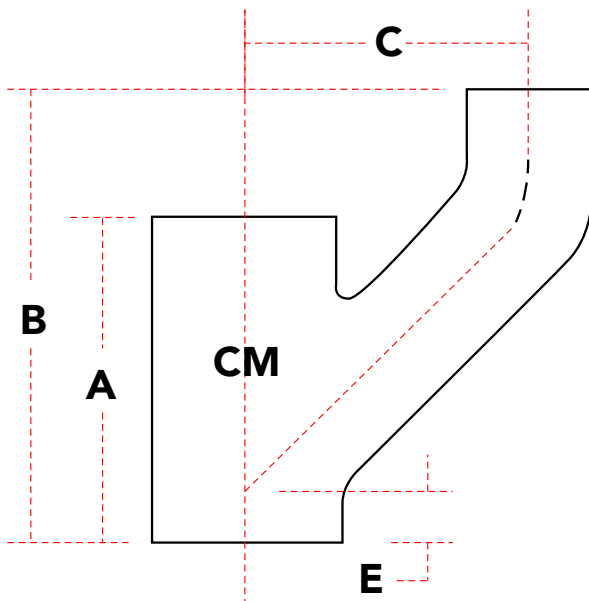

«Y» AVEC COUDE 1/8
 UPRIGHT «Y» WITH 1/8 BEND

Unité/ Unit	Taille/ Size	A	B	C	D	Codes CM-CANADA/ CM-CANADA codes	Codes universels/ universal codes
in	3x3	7-3/8	12	7-3/8	2	MJUY45X3EXT	47020
mm	75x75	187	305	187	51		
in	4x3	8	11-1/8	7-3/8	1-7/16	MJUY45X4X3EXT	47050
mm	100x75	203	283	187	36		